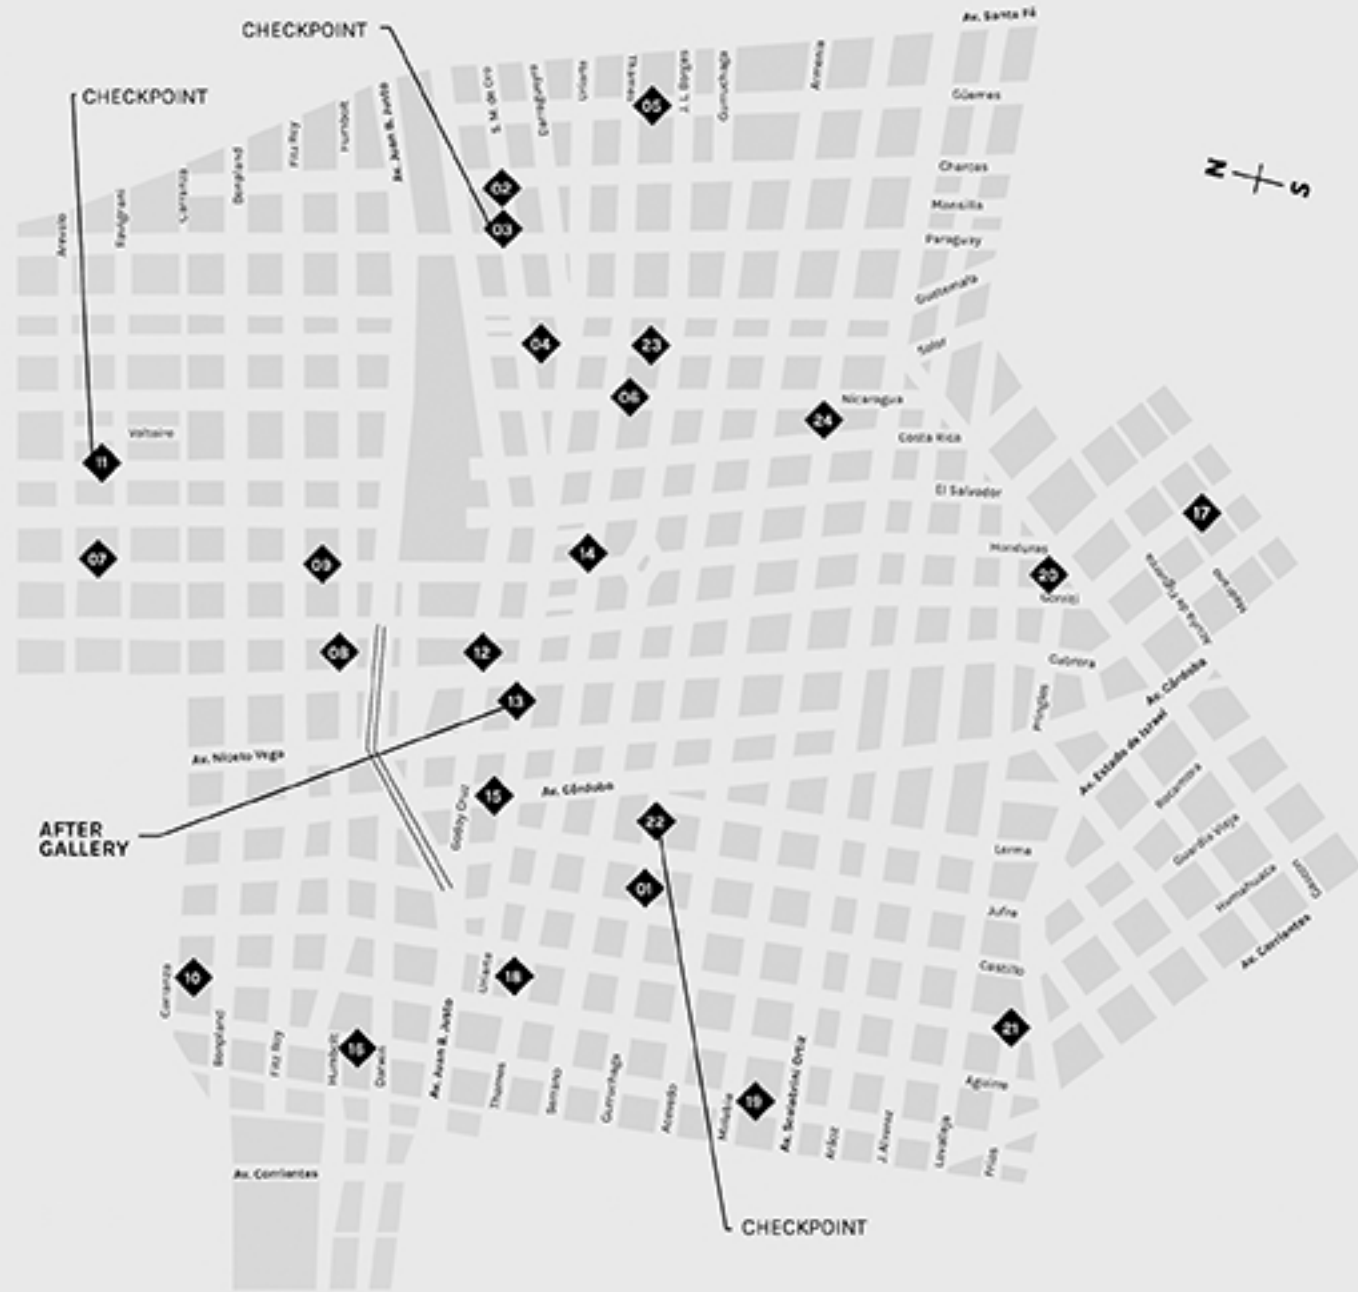

+ 15.30 Charla/dialogo con los
artistas
+ Espacio Pet Friendly

18 [TALLER/ESTUDIO DE ARTISTA]
ESPACIO ARTEPAR
Thames 808

¡INAUGURA!
"La tierra, llora".
Obras de Valeria Ibañez
Curaduría: Toia Ibañez
+Espacio Pet Friendly.

19 [GALERÍA]
PABELLÓN 4 ARTE
CONTEMPORANEO
Juan Ramírez de Velasco 556 PB

"Desconcierto. Elementos para
un cambio". Instalación sonora
de Jimena Fuertes.
Curaduría: Mercedes Casanegra.

20 [TALLER / ESTUDIO DE ARTISTA]
LAURA LAMBRÉ STUDIO
Gorriti 4187

+ MÚSICA EN VIVO CON AUGUSTO
IRIBARNE, EL SENSEI

21 [GALERÍA]
HACHE GALERÍA
Loyola 32

"Mi Reino".
Obras de Diego Figueroa.
Curaduría: Francisco Ali-Brouchoud

22 [GALERÍA]
ADRIANA BUDICH -
ARTE CONTEMPORANEO
Gurruchaga 1145

¡INAUGURA!
"FebeforEverPop".
Obras de Febe de Felipe.
Curaduría: Adriana Budich.

+ Performers

23 [ESPACIO DE ARTE]
EL SÓTANO ART GALLERY
EN VELAS DE LA BALLENA
Soler 4802

"Vestigios". Obras de
María Teresa Cibils.
"Pigmento Puro" Obras de
Beatriz Pages.

+Charla con los artistas

24 [ESPACIO DE ARTE]
ESPACIO PLA
Malabia 1841, piso 2

"Upgrade / La faz de la tierra".
Obras de Mateo Amaral & Maximiliano
Bellmann.
Curaduría: Evelyn Marquez.
"Eduardo Pla + invitados".
Curaduría: Merlina Rañi

+ Visitas guiadas a las 16 y a las 18
hs.
+ Performance de Mateo Amaral,
Maximiliano Bellmann, Eva Shin con Lux
Lindner a partir de las 19/20 hs.

AFTER GALLERY

STELLA * ARTOIS

AFTER GALLERY

A las 19:30 hs en
GACHI PRIETO | ARTE
CONTEMPORANEO
LATINOAMERICANO

Uriarte 1373

DJ SET JUANI MOLINA
(NAKATOMI PLAZA)

Y
CICLO DE
PERFORMANCES

Acompaña:

STELLA * ARTOIS

VISITAS GUIADAS

A partir de las 15:30hs, podés
hacer tu recorrido guiado

Adriana Budich

Pasa por: 7 de Autor, Espacio Artepar
Nora Fisch, Granada Gallery y termina en
Gachi Prieto en el After Gallery

Galería Union

Pasa por: Palermo H, BMA-Bolmani
Modern Art, Milo Lockett, Atelier
Aguirre, Ruth Benzacar y Espacio
ARTE PAR.

Sale 16:30hs desde:

Casa O

AFTER GALLERY!

DESCARGÁ LA APP
DE GALLERY!

Buscala en gallery.com.ar

BUSCANOS EN
NUESTRAS REDES

INSTAGRAM @Gallerybuenosaires

FACEBOOK /Gallerybuenosaires

NEWSLETTER gallery.com.ar